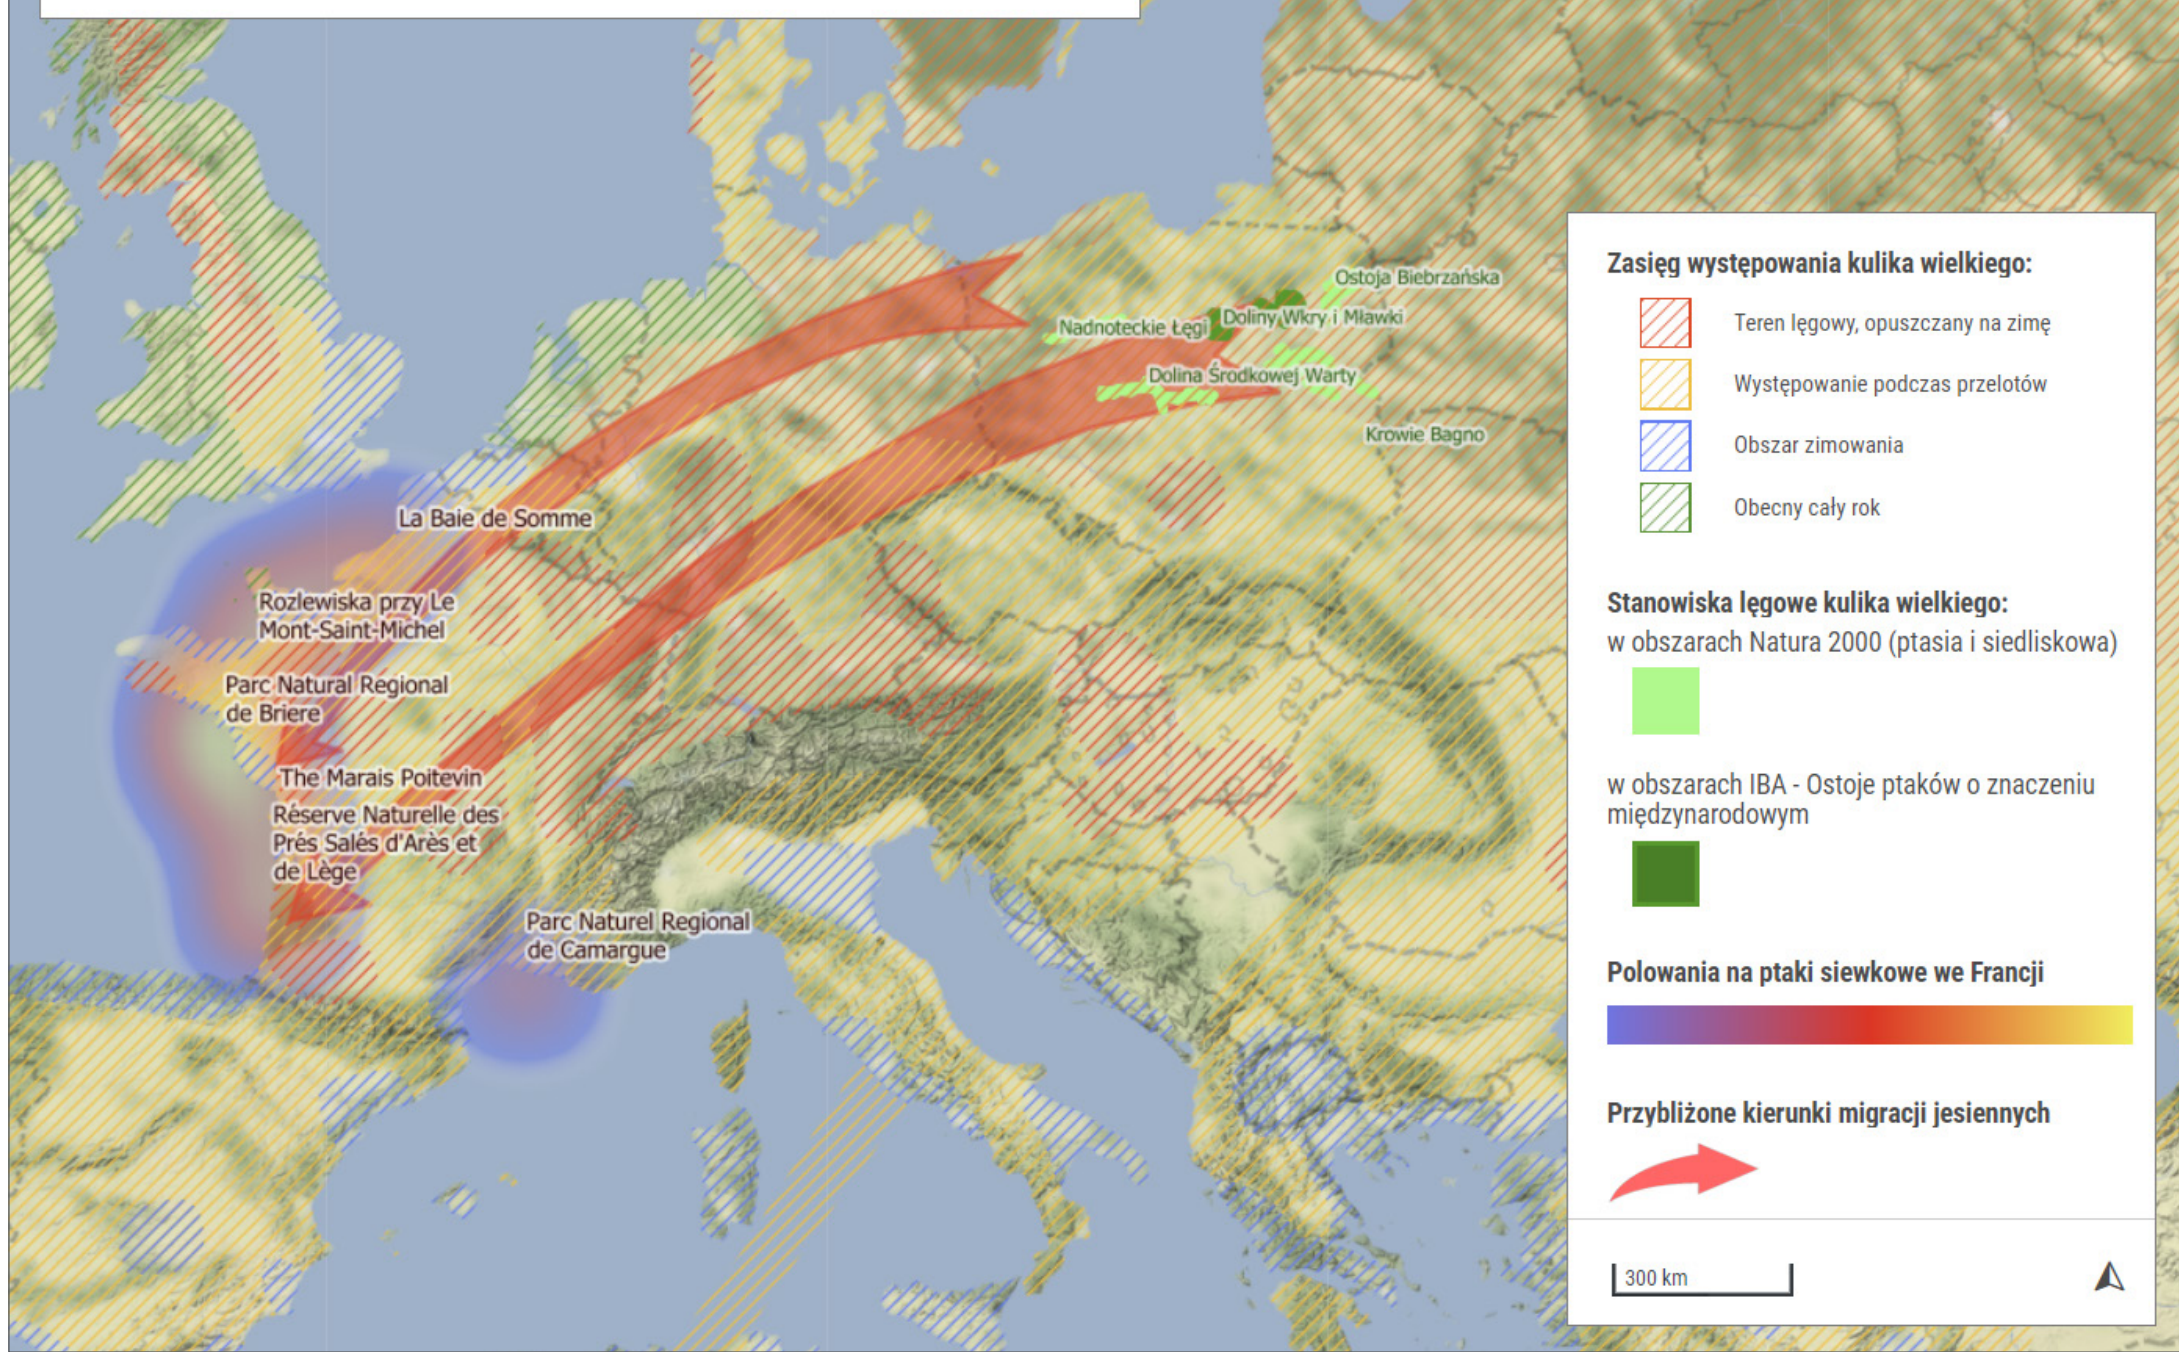

fot: Michał Kucharski

*Kwokacz*

*Kulik wielki*

fot: Bishnu Sarangi

*Szlamnik*

fot: Michał Kucharski

*Czajka*

# Migracje ptaków siewkowych (dla kulika wielkiego)

Zasięgi występ. kulika wielkiego w Europie oraz miejsca polowań na ptaki siewkowe we Francji

## Zasięg występowania kulika wielkiego:

-  Teren lęgowy, opuszczany na zimę
-  Występowanie podczas przelotów
-  Obszar zimowania
-  Obecny cały rok

## Przybliżone kierunki migracji jesiennych

300 km